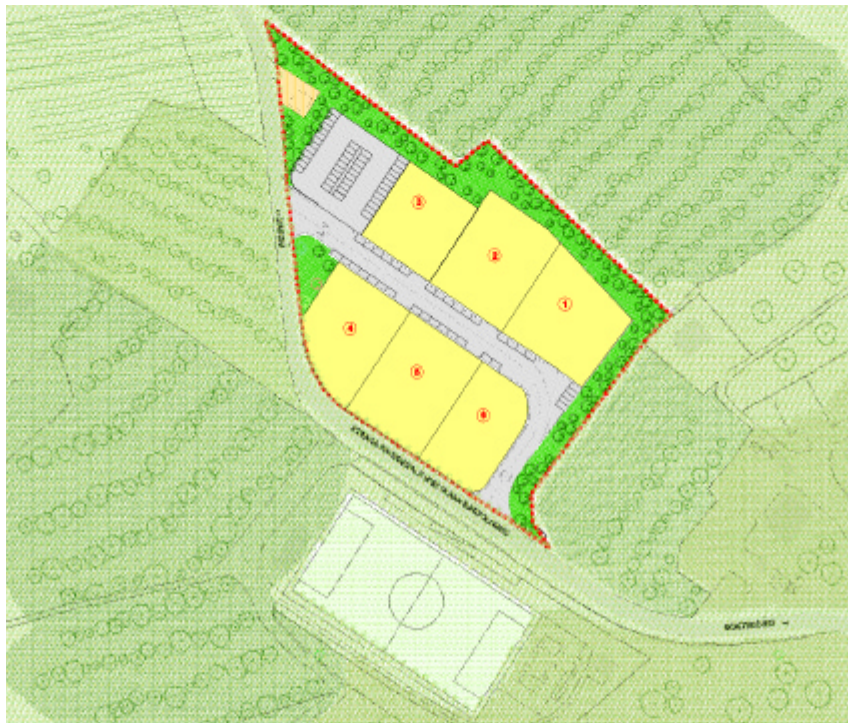

AREA PRODUTTIVA
Località Cagnano
Comune di Montecchio – (TR) –
* * * * *

- Disponibilità Lotti -

LOTTI	SUPERFICIE	DISPONIBILITA'
Lotto n. 1	1983 mq	Disponibile
Lotto n. 2	1998 mq	Disponibile
Lotto n. 3	1526 mq	Disponibile
Lotto n. 4	1848 mq	Disponibile
Lotto n. 5	2127 mq	Disponibile
Lotto n. 6	1665 mq	Assegnato