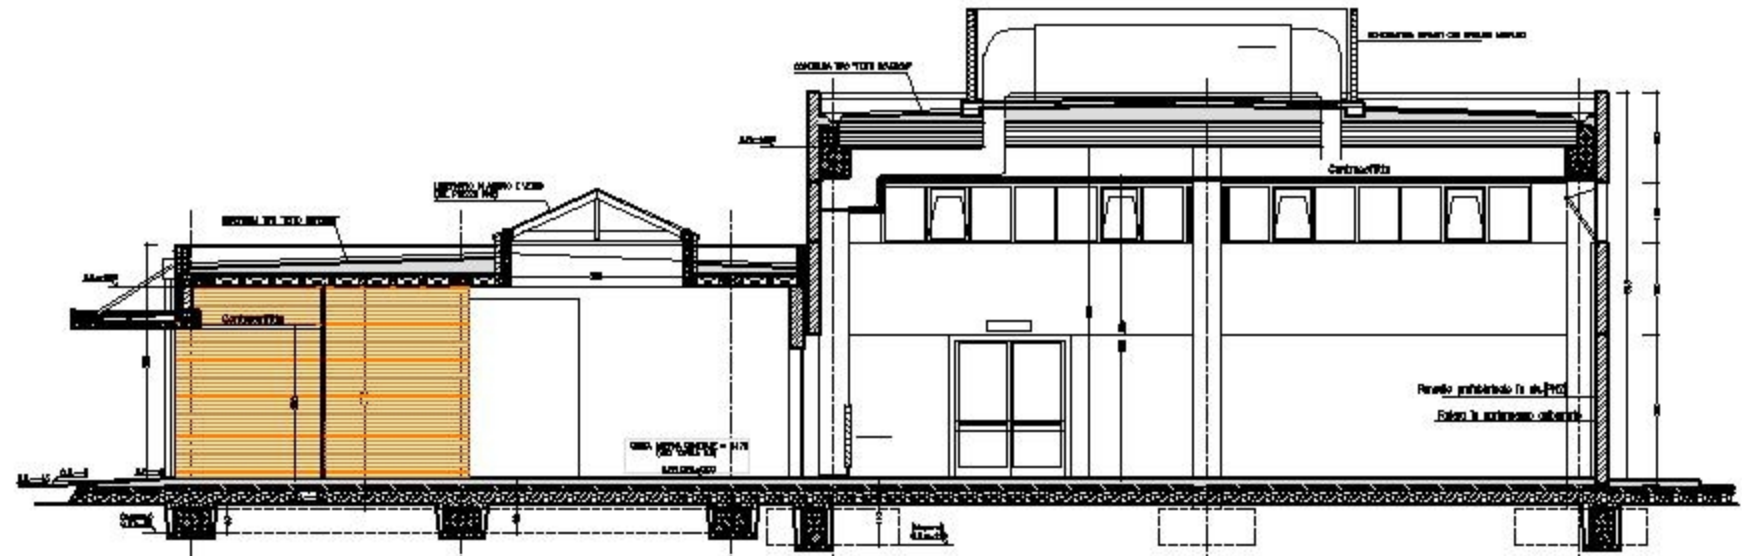

CENTROSERVIZI IN LOCALITA' ALFINA - COMUNE DI CASTEL VISCARDO

PIANTA COPERTURE

PROGETTO POSTERIORE

PROGETTO LATERALE

PROGETTO LATERALE

PROGETTO ANTERIORE DI INGRESSO

SEZIONE R=1.50

PIANTA R=1.50