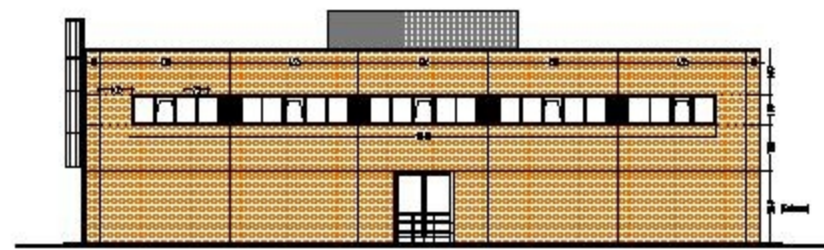

CENTROSERVIZI IN LOCALITA' ALFINA - COMUNE DI CASTEL VISCARDO

PIANTA COPERTURE

PROGETTO POSTERIORE

PROGETTO LATERALE

PROGETTO LATERALE

PROGETTO ANTERIORE DI INGRESSO

SEZIONE R=1.50

PIANTA R=1.50