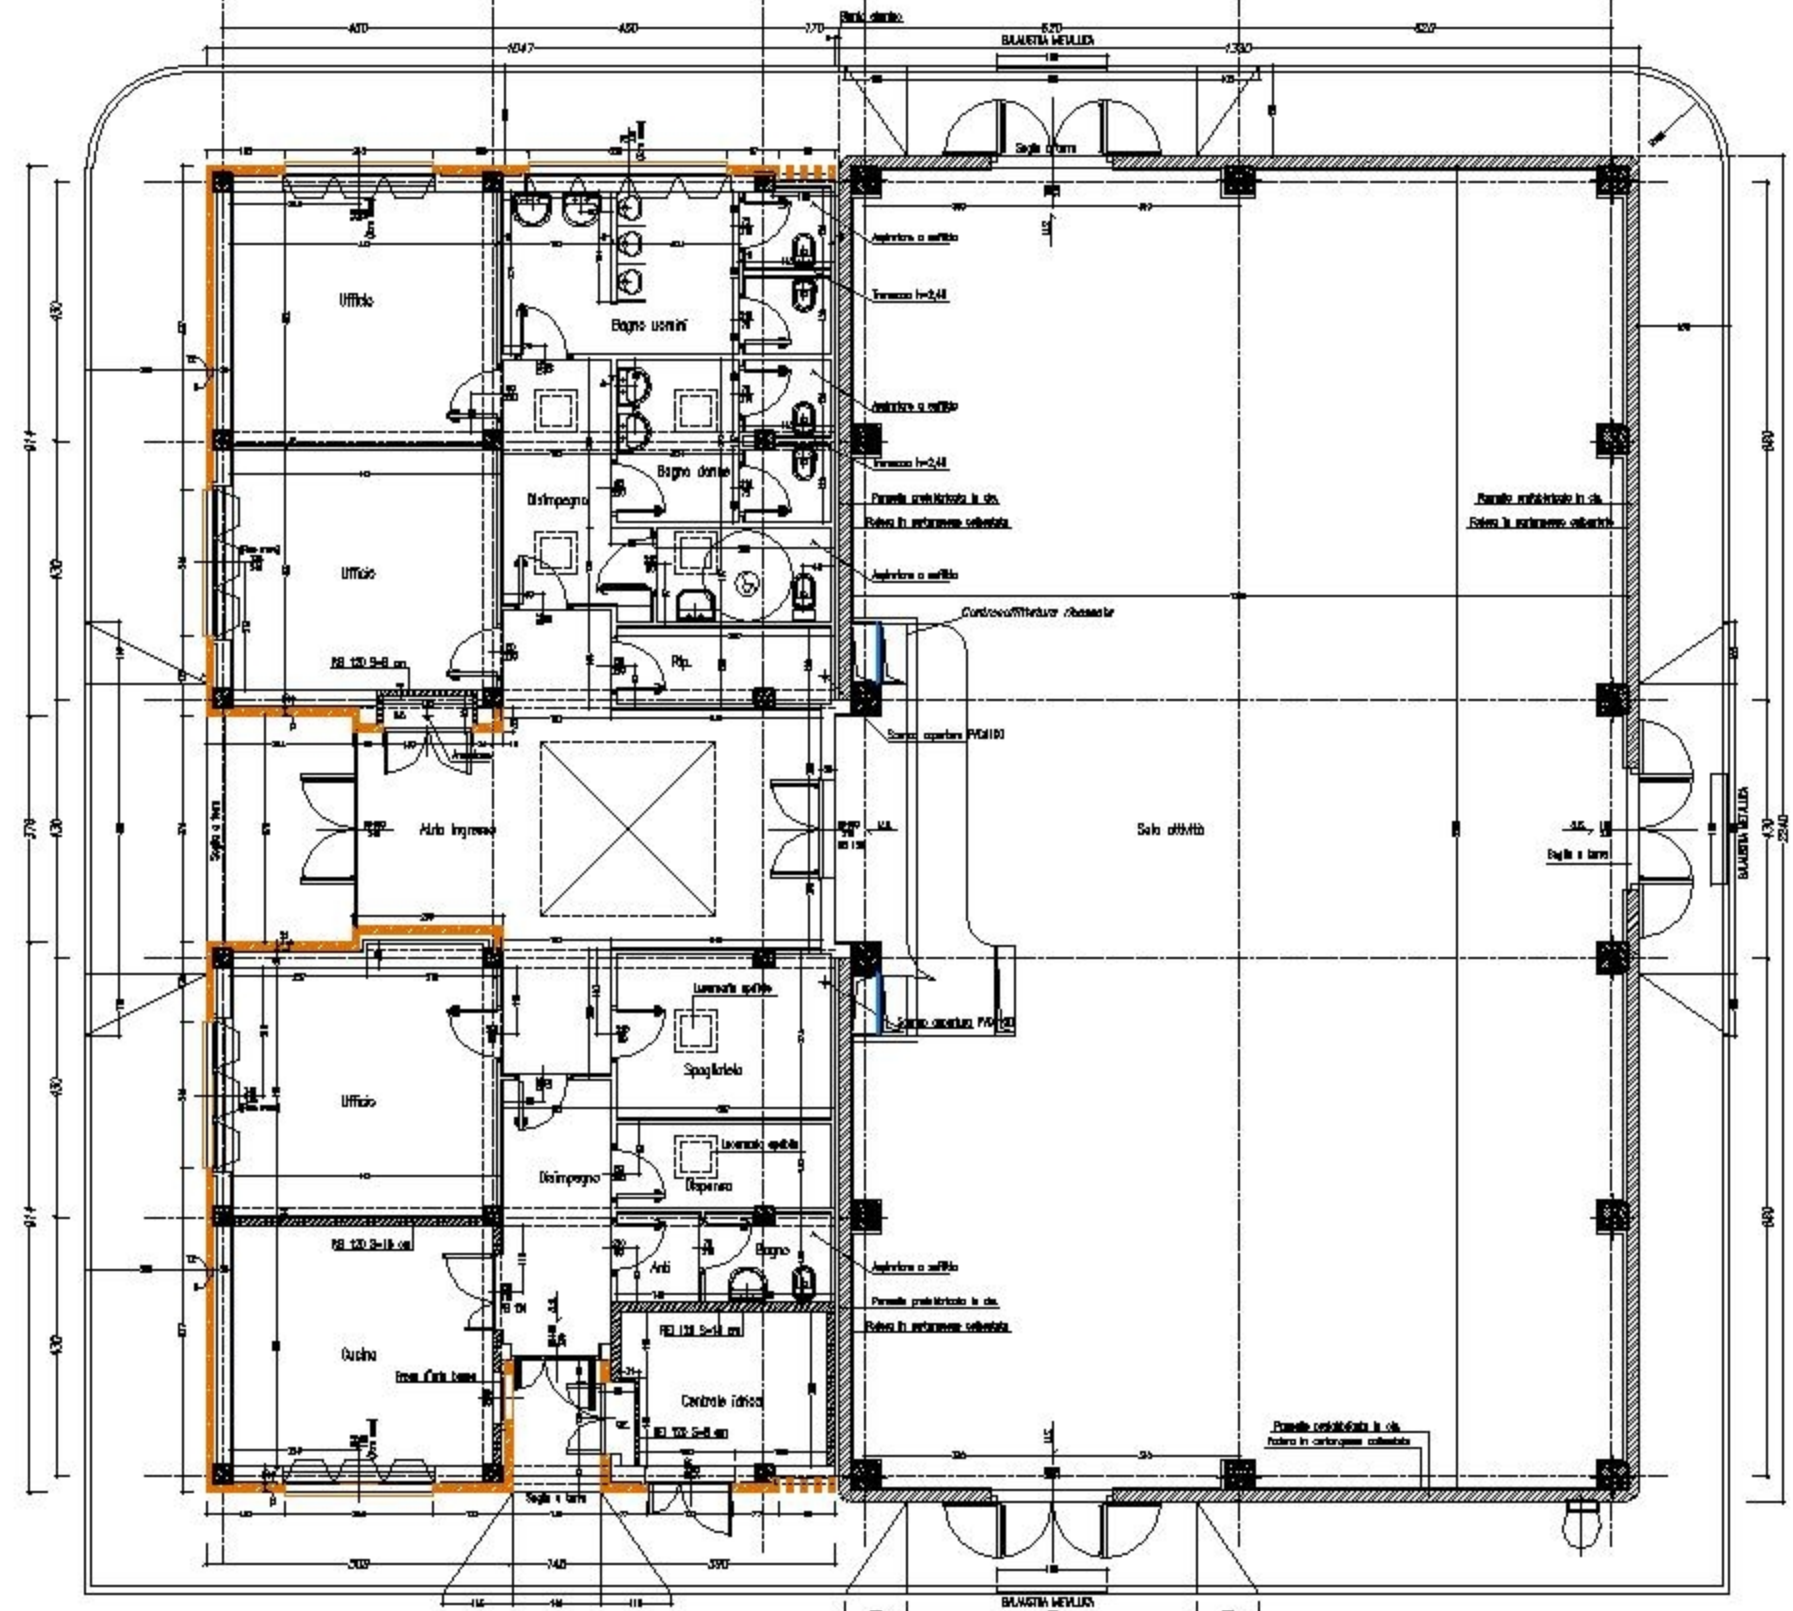

CENTROSERVIZI IN LOCALITA' ALFINA - COMUNE DI CASTEL VISCARDO

PIANTA COPERTURE

PROGETTO POSTERIORE

PROGETTO LATERALE

PROGETTO LATERALE

PROGETTO ANTERIORE DI INGRESSO

SEZIONE R=1.50

PIANTA R=1.50